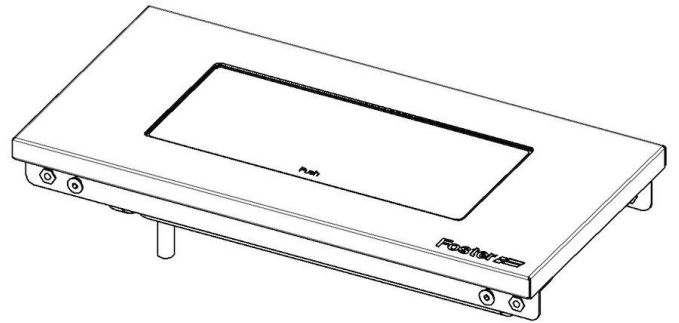

DESSINS TECHNIQUES

8000 020