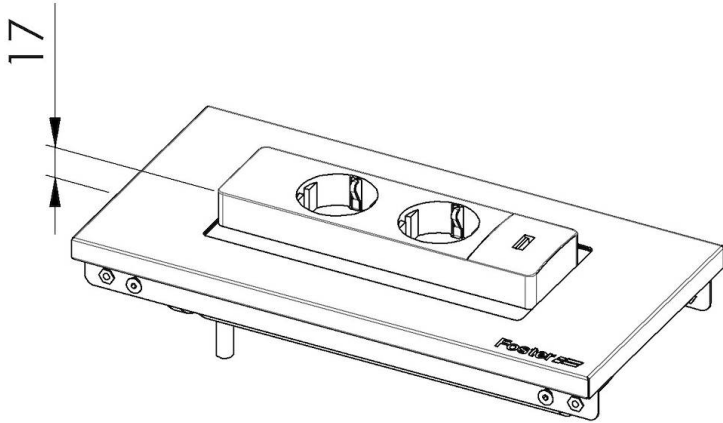

Porte-prises en acier inoxydable

2 prises Shuko et 1 prise USB pour la recharge

Accessoires canaux équipés

Code: 8000 020

DÉTAILS

Accessoires canaux équipés	Porte-prises en acier inoxydable
Matériau	Acier inoxydable
Textures	Satiné
Finition	Brossée Foster
Type	Standard
Dimensions	28 x 14 cm
Longueur	2 unité - Standard
Clé de lecture pour les accessoires	Les longueurs des canaux et des accessoires sont indiquées en "unités". Pour la composition, la somme des "unités" des accessoires doit correspondre à la longueur en "unités" du canal.

DESSINS TECHNIQUES

8000 020

GALERIE