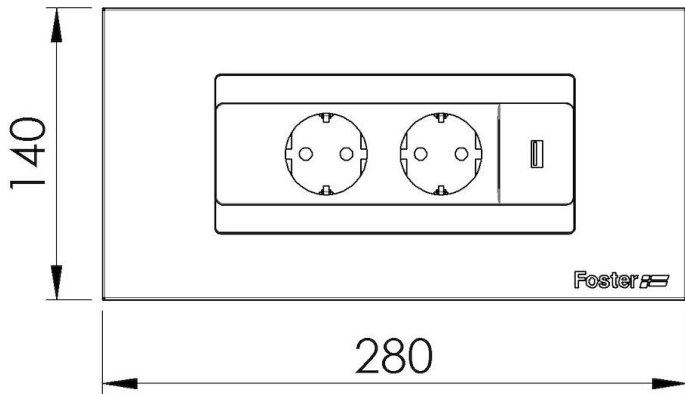

DESSINS TECHNIQUES

8000 020